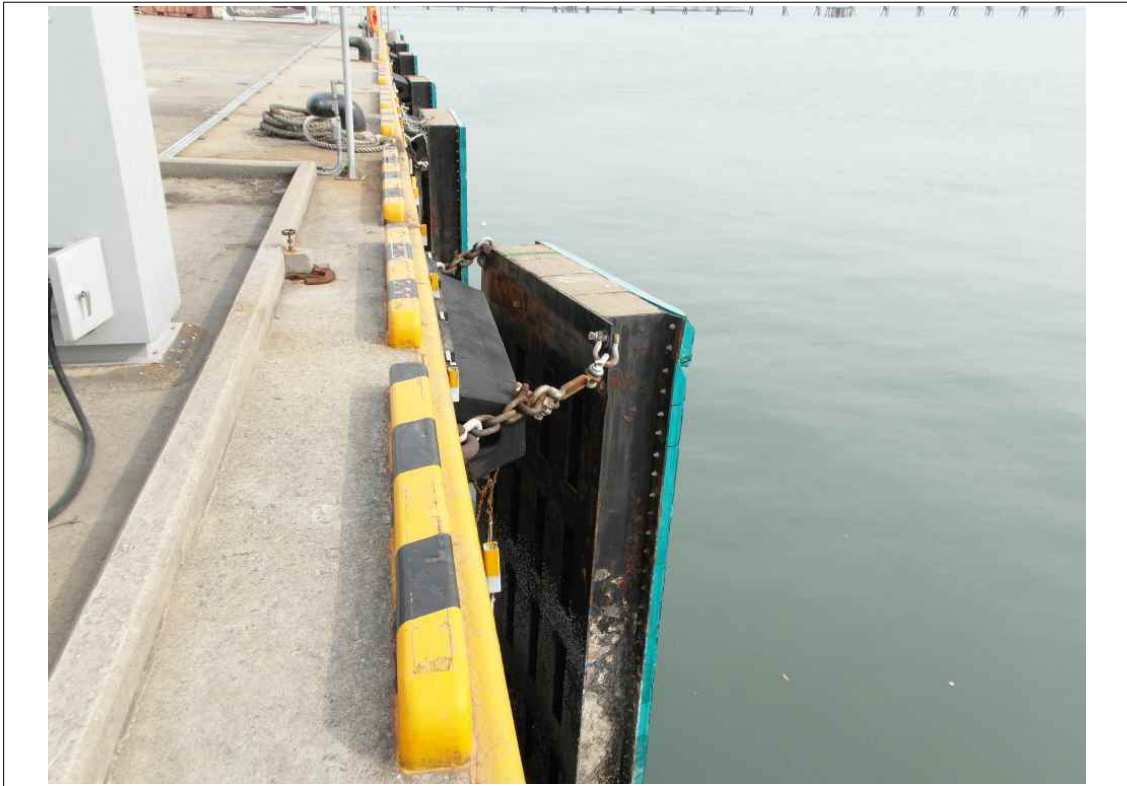

사 진 대 장

-B/C부두 물량장 위치이탈 방충재 보수공사-

인천기지본부

시설보전팀

위치	B/C부두 물량장	위치이탈 방충재
----	-----------	----------

위치	B/C부두 물량장	위치이탈 방충재
----	-----------	----------

위치	B/C부두 물량장	위치이탈 방충재
----	-----------	----------

위치	B/C부두 물량장	위치이탈 방충재
----	-----------	----------