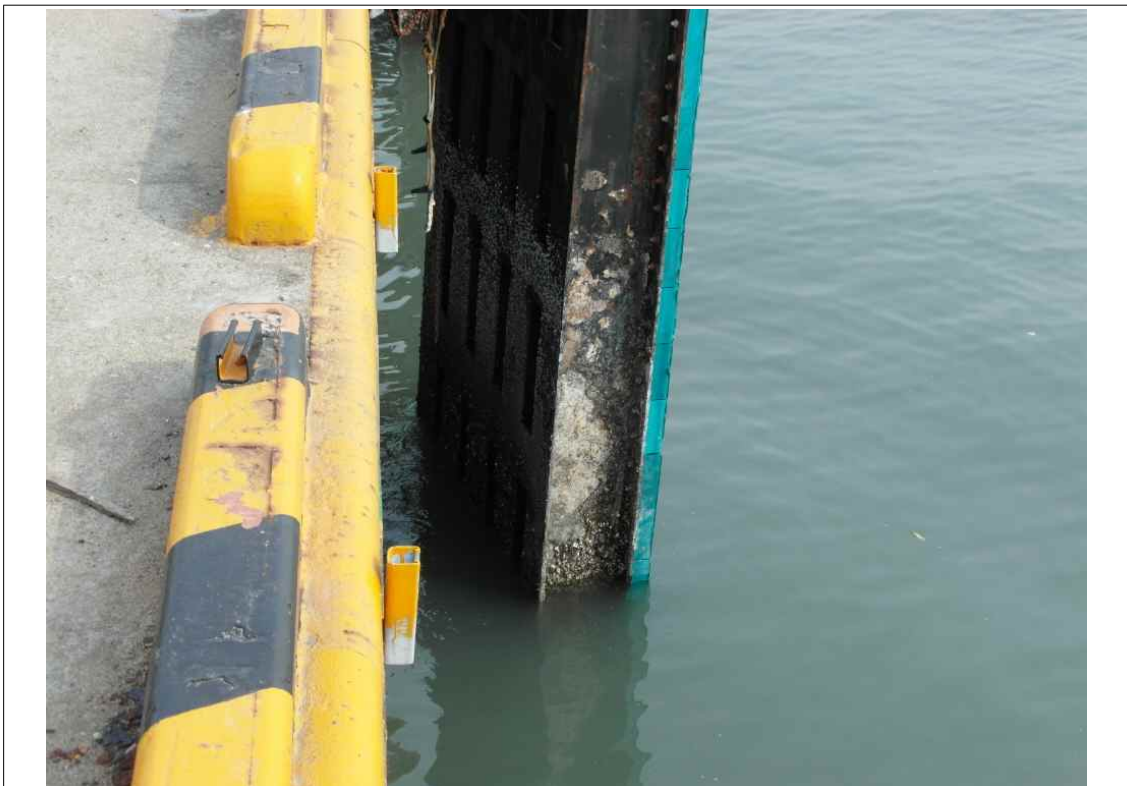

사 진 대 장

-B/C부두 물량장 위치이탈 방충재 보수공사-

인천기지본부

시설보전팀

위치	B/C부두 물량장	위치이탈 방충재
----	-----------	----------

위치	B/C부두 물량장	위치이탈 방충재
----	-----------	----------

위치	B/C부두 물량장	위치이탈 방충재
----	-----------	----------

위치	B/C부두 물량장	위치이탈 방충재
----	-----------	----------