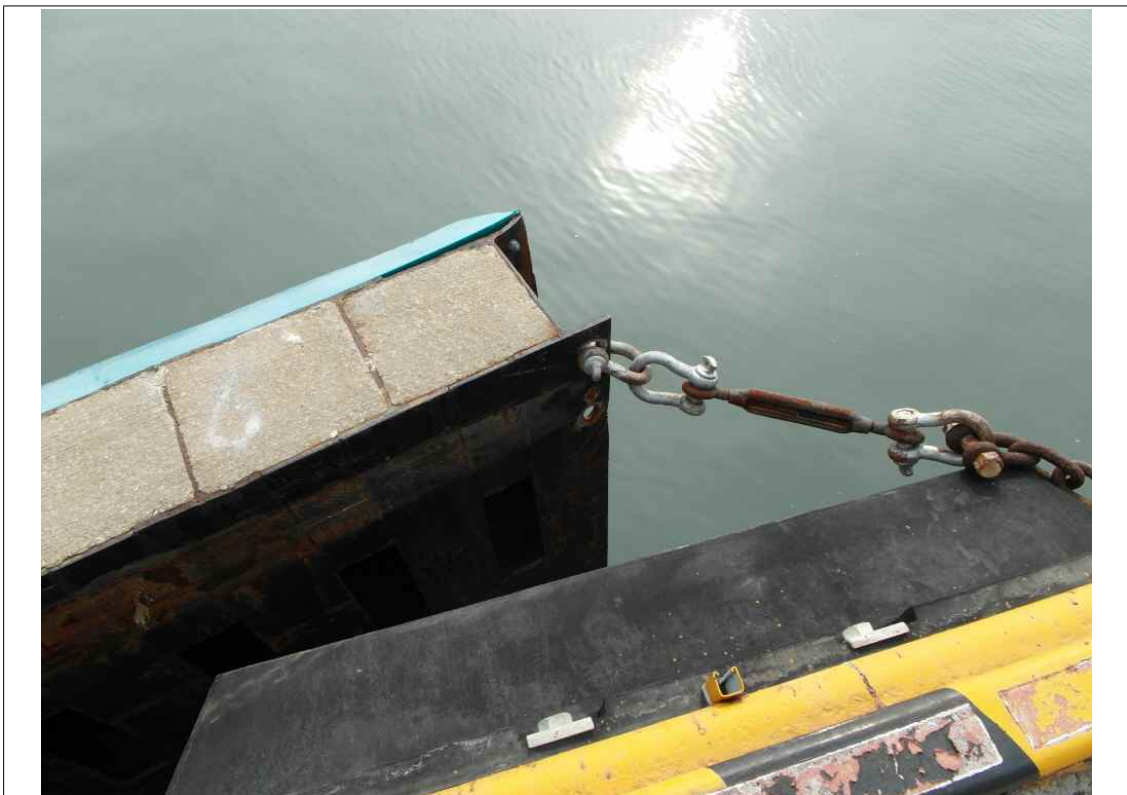

사 진 대 장

-B/C부두 물량장 위치이탈 방충재 보수공사-

인천기지본부

시설보전팀

위치	B/C부두 물량장	위치이탈 방충재
----	-----------	----------

위치	B/C부두 물량장	위치이탈 방충재
----	-----------	----------

위치	B/C부두 물량장	위치이탈 방충재
----	-----------	----------

위치	B/C부두 물량장	위치이탈 방충재
----	-----------	----------